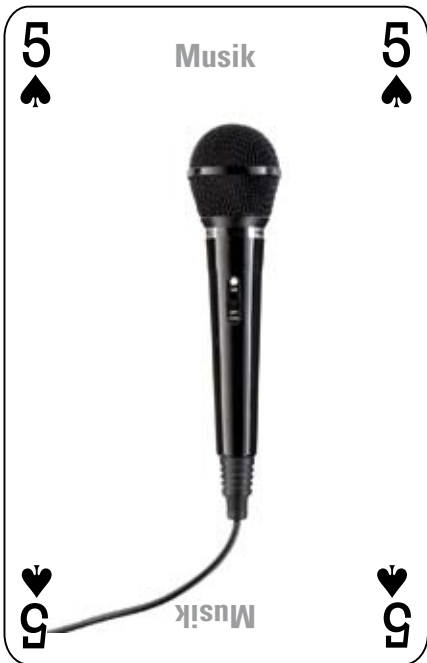

Maßangaben in Millimeter.
Weitere Größen bereits in Planung.

HolidayBox

rose  plastic®

Außen klar, innen sicher – HolidayBox hat alles im Griff!

Verkaufs- und Werbeverpackung aus hochtransparentem und strapazierfähigem Kunststoff. Das neue, praktische Verschlusssystem bietet eine einfache und sichere Handhabung und gibt durch sein kurzes, seitlich platziertes Gewinde den Blick perfekt auf den Inhalt frei. Die Verpackungshülse besteht aus einem Außenteil mit integriertem Tragegriff sowie aus individuell herstellbaren Innenteilen. Dies ermöglicht eine exakte Anpassung an das zu verpackende Produkt. Klare, lichtdurchlässige oder undurchsichtige Farben und Farbkombinationen sorgen für eine unverwechselbare Produktpräsentation. Die HolidayBox ist in fünf verschiedenen Durchmessern und bis zu einer Gesamtnutzlänge von je 500 Millimeter lieferbar.

Artikel	Innen-Ø	Länge AT ohne Aufhänger	Nutzlänge (von - bis)
HB 45	45	34	59 - 500
HB 55	55	42	72 - 500
HB 65	65	50	80 - 500
HB 85	85	60	100 - 500
HB 105	105	70	120 - 500

Maßangaben in Millimeter.

RoseCase ErgoLine