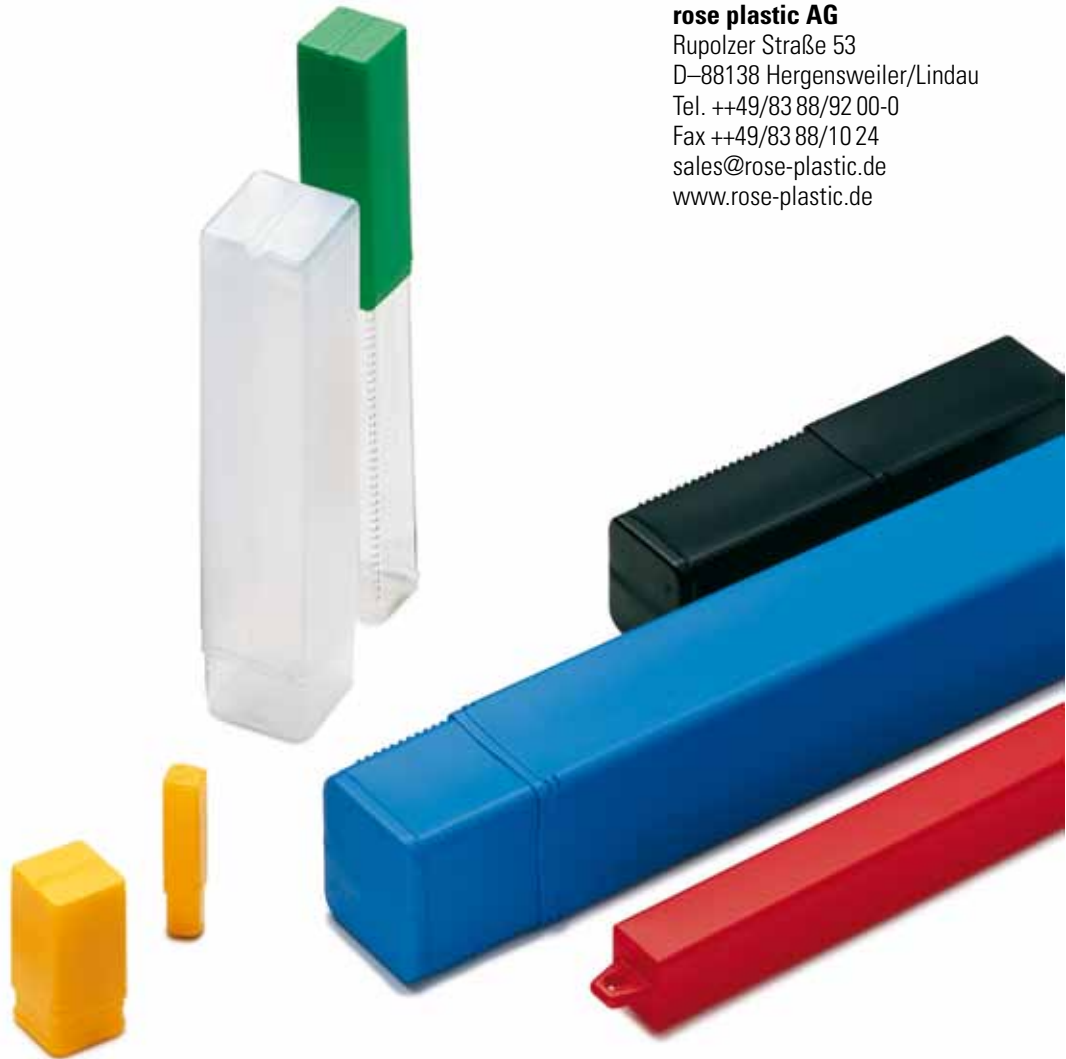

Quadratische Schutz- und Verpackungshülse mit Rastermechanik-Längenverstellung:

- stabil, feuchtigkeits- und öl-resistent
- mit stufenloser Teleskop-Längenverstellung
- rationelles Verpacken, einfaches Handling
- gut lager- und stapelbar
- wiederverschließbar und mehrfach verwendbar
- mit Aufhängelasche herstellbar

Lieferservice:

- in transparent ab einer Verpackungseinheit (VPE) ab Lager lieferbar
- in Standardfarben, klar, zweifarbig oder mit Aufhänger auf Anfrage lieferbar

Verpackung:

- Außen- und Innenteile sind separat verpackt in jeweils einem Karton

Standardmaterial:

- Polypropylen (PP) transparent
- Polyethylen (PE) farbig

Hinweis: Technische Änderungen und Lieferfähigkeit vorbehalten

rose plastic AG

Rupolzer Straße 53
D-88138 Hergensweiler/Lindau
Tel. ++49/83 88/92 00-0
Fax ++49/83 88/10 24
sales@rose-plastic.de
www.rose-plastic.de

Artikel	ø	Länge	VPE
QP 8 050	8	050 - 080	2700
QP 8 080	8	080 - 120	1700
QP 8 120	8	120 - 200	2000
QP 8 200	8	200 - 350	2000
QP 10 050	10	050 - 080	2100
QP 10 080	10	080 - 120	2600
QP 10 120	10	120 - 200	1400
QP 10 200	10	200 - 350	1550
QP 10 250	10	250 - 460	1200
QP 12 050	12	050 - 080	3000
QP 12 070	12	070 - 110	2000
QP 12 080	12	080 - 120	1800
QP 12 120	12	120 - 200	1000
QP 12 200	12	200 - 350	1000
QP 12 250	12	250 - 460	850
QP 14 050	14	050 - 080	2300
QP 14 065	14	065 - 100	1800
QP 14 060	14	060 - 085	2000
QP 14 080	14	080 - 120	1300
QP 14 120	14	120 - 200	800
QP 14 200	14	200 - 350	800
QP 14 300	14	300 - 535	500
QP 16 050	16	050 - 080	2000

Artikel	ø	Länge	VPE
QP 16 080	16	080 - 120	1100
QP 16 120	16	120 - 200	1400
QP 16 200	16	200 - 350	1400
QP 18 050	18	050 - 080	1500
QP 18 080	18	080 - 120	1800
QP 18 120	18	120 - 200	1100
QP 18 200	18	200 - 350	1100
QP 20 050	20	050 - 080	1200
QP 20 080	20	080 - 120	1600
QP 20 120	20	120 - 200	900
QP 20 200	20	200 - 350	900
QP 20 350	20	350 - 620	500
QP 22 050	22	050 - 080	1200
QP 22 075	22	075 - 105	1500
QP 22 080	22	080 - 120	1300
QP 22 120	22	120 - 200	850
QP 22 200	22	200 - 350	840
QP 24 050	24	050 - 080	850
QP 24 080	24	080 - 120	1000
QP 24 120	24	120 - 200	650
QP 24 200	24	200 - 350	600
QP 26 050	26	050 - 080	1400
QP 26 060	26	060 - 080	1400

Artikel	ø	Länge	VPE
QP 26 080	26	080 - 120	1000
QP 26 100	26	100 - 160	800
QP 26 120	26	120 - 200	600
QP 26 200	26	200 - 350	600
QP 26 350	26	350 - 620	340
QP 32 050	32	050 - 070	1400
QP 32 060	32	060 - 080	1000
QP 32 080	32	080 - 120	700
QP 32 120	32	120 - 200	450
QP 32 200	32	200 - 350	420
QP 32 350	32	350 - 620	208
QP 34 100	34	100 - 160	450
QP 35 050	35	050 - 070	1000
QP 35 060	35	060 - 080	750
QP 35 080	35	080 - 120	600
QP 35 120	35	120 - 200	350
QP 35 200	35	200 - 350	320
QP 35 300	35	300 - 540	210
QP 35 350	35	350 - 620	168
QP 45 060	45	060 - 080	450
QP 45 080	45	080 - 120	300
QP 45 120	45	120 - 200	335
QP 45 200	45	200 - 350	180

Artikel	ø	Länge	VPE
QP 45 350	45	350 - 620	99
QP 45 700	45	700 - 1300	99
QP 55 060	55	060 - 080	300
QP 55 080	55	080 - 120	288
QP 55 120	55	120 - 200	200
QP 55 200	55	200 - 350	120
QP 55 350	55	350 - 620	72
QP 65 080	65	080 - 120	210
QP 65 120	65	120 - 200	155
QP 65 200	65	200 - 350	92
QP 65 300	65	300 - 350	175
QP 65 300	65	300 - 520	65
QP 65 350	65	350 - 620	56
QP 78 080	78	080 - 120	160
QP 78 120	78	120 - 200	105
QP 78 220	78	220 - 350	56
QP 93 080	93	080 - 120	90
QP 93 120	93	120 - 200	75
QP 93 200	93	200 - 350	48
QP 93 280	93	280 - 450	30